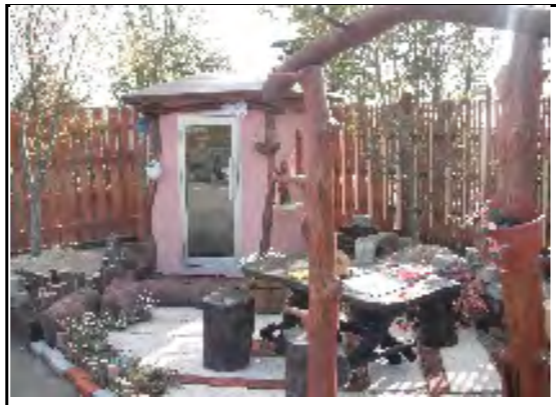

ガーデンハウスを使い自由に楽しめる庭 お気軽にのぞいてみませんか きっと あなたのところに響くものが見つかります。

⑪ 山口造園 (楽庭工房) 山口繁樹
佐賀市大和町大字久池井969-6
TEL 0952-62-3001