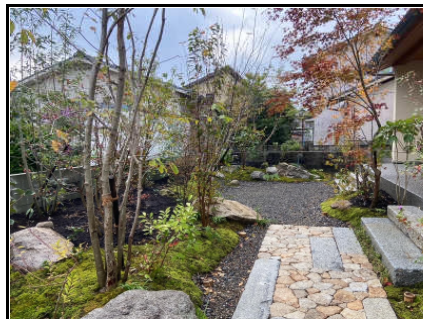

『木立の中に住居を
暮らしの中に季節を
そんな空間づくりを
提案します』

駐車場は向かいの佐賀
工業教育会館の駐車場
にお願いします。

・お庭の相談

イベント

⑨ 作庭 坐忘
脇山拓二
佐賀市多布施4丁目12-8
090-1974-6403