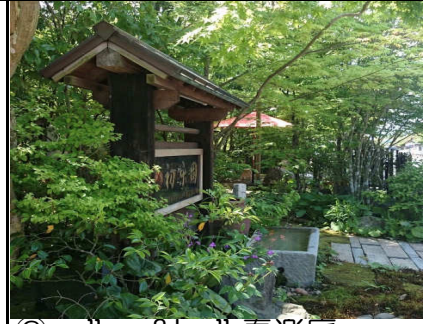

イベント

② 山口造園 (楽庭工房)
山口繁樹
佐賀市大和町大字久池井969-6
0952-62-3001

初樂園/奏楽庭
“庭×音楽 すてきな1日に
しませんか?”

・ミニコンサート
(11:00~/14:30~)
・みんなの音楽会
(13:00~)
・写真展示、木や藁を使っ
た作品展示
・ガーデン雑貨、天然酵母
パン、おむすび、スウィー
ツ、お茶、珈琲、アクセサ
リーの販売

イベント

開催時間 10時~16時

③ gallery&hall 奏楽庭
(初樂園) 大坪九州男
佐賀市金立町金立2415
0952-98-1216