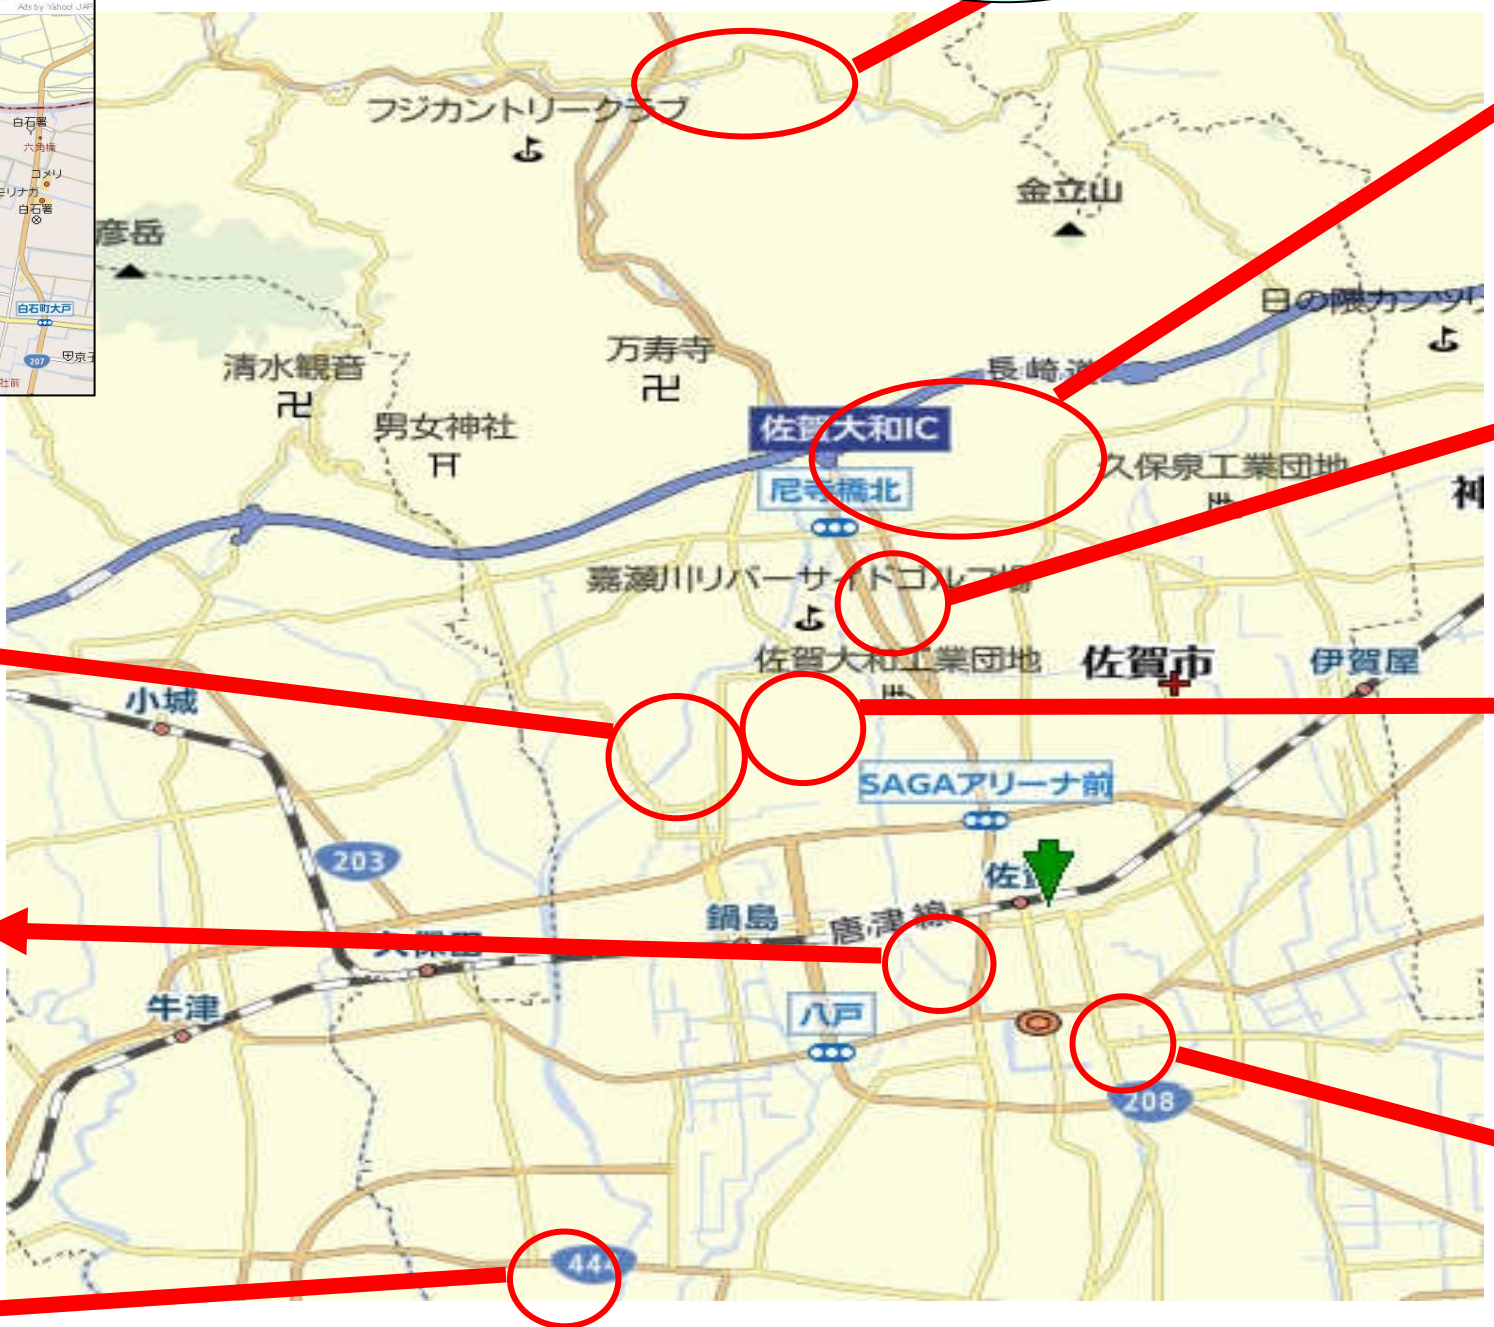

佐賀エリア ガーデンマップ

庭の駅はチャリティーを兼ねて開催しています。募金をお願いしその全額を「令和6年能登半島地震義援金」に佐賀善意銀行を通じ寄付します。

スタンプラリー開催

期間中、開催箇所を6箇所廻ってスタンプを押してもらえば素敵なプレゼントがあります。

開催期間 令和6年4月27日(土)~29日(月) 9:00~17:00

- * 開催箇所には旗があります。(旗がない所は閉鎖中です。)
- * 駐車場は各所準備しています。
- * くわしい住所は裏面を参照ください。
- * 場所がご不明な場合は、各開催場所にご連絡ください。

* 杵島郡白石町大字馬洗180-3

お問合せ ホームページ 開催事務局 090-3737-4441 (馬渡) <http://niwanoeki.com>

時間が過ぎることに
味方を深める
ガーデンは
住んだ人にしか
わからない満足です。

イベント

・寄植教室
(花・多肉植物)
27日~29日
13時~16時
お好きな植物を選んで
貴方だけのオリジナル
作品

① グリーマーケット花はな 水町雅之
佐賀市久保田町久富3984-3
0952-51-3232